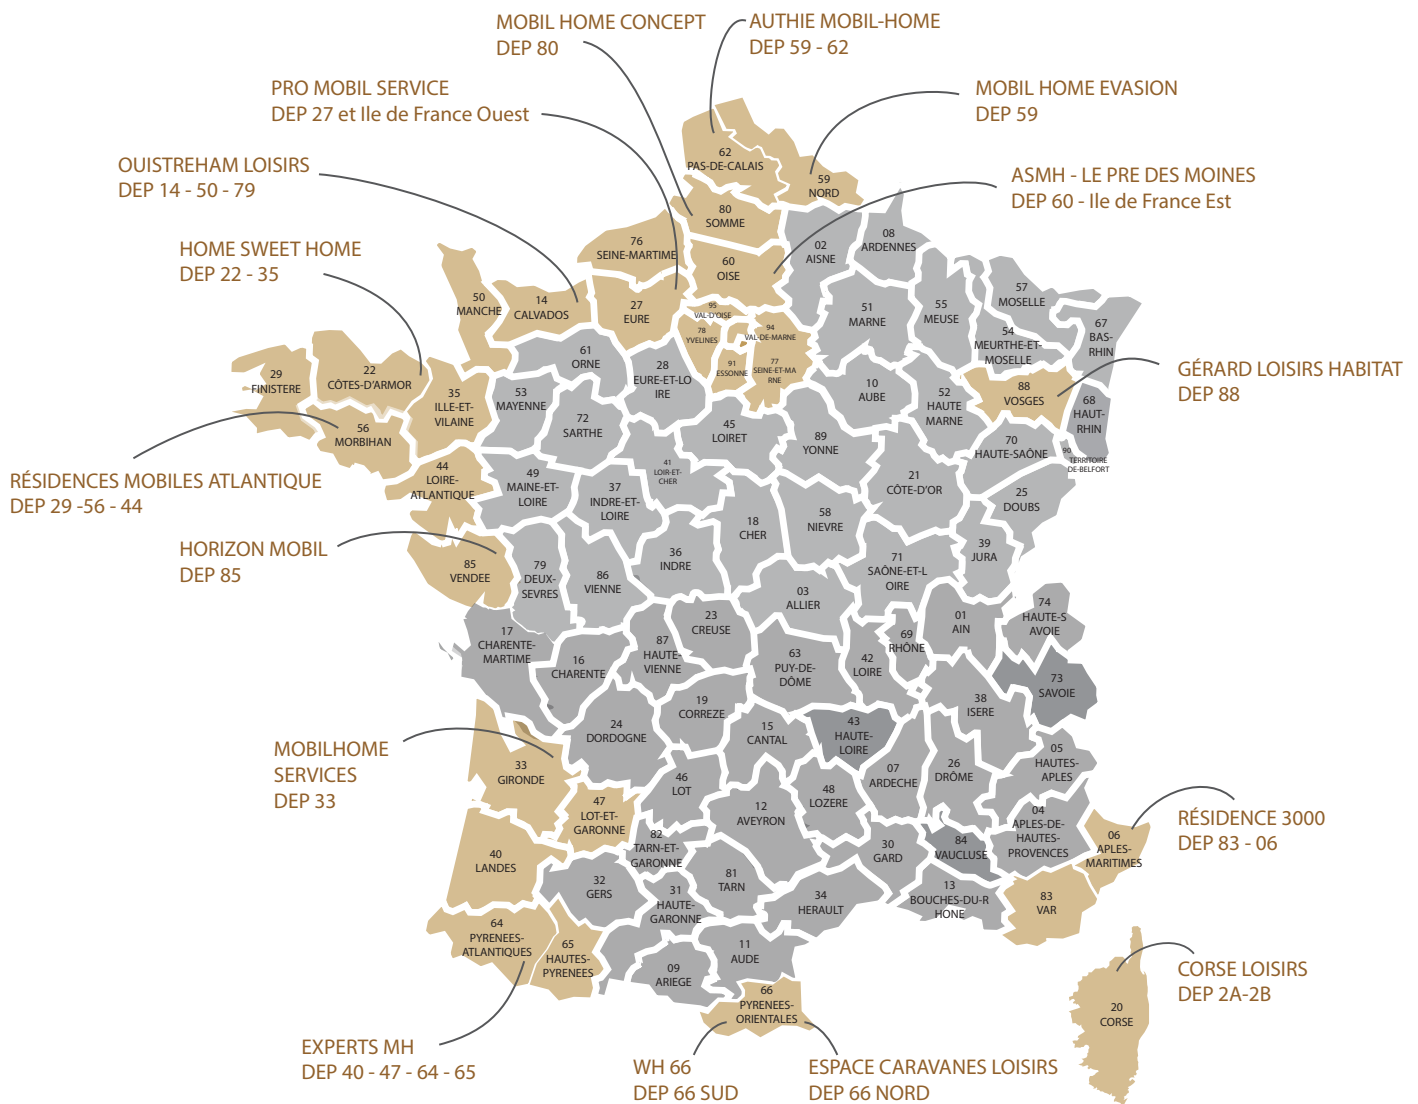

Réseau des distributeurs

DEP : 2A - 2B

CORSE LOISIRS
Parmentil - Route de Porto Vecchio
20169 Bonifacio
04 95 73 14 55
info@mobiles-homes.com
www.mobiles-homes.com

DEP : 14 - 50 - 76

OUISTREHAM LOISIRS
Zone Artisanale Maresquier
14150 Ouistreham
02 31 38 20 20
ouistrehamloisirs@orange.fr
www.ouistrehamloisirs.com

DEP : 27 - Ile de France Ouest

PRO MOBIL SERVICES
Route de Bueil - ZA de Grenelle
27780 Garennes sur Eure
02 32 07 05 23
info@promobilservices.com
www.promobilservices.com

DEP : 29 - 56 - 44

RÉSIDENCES MOBILES ATLANTIQUE
Rue Denis Papin - ZA St Léonard Ouest
56450 Theix / Vannes
02 97 47 83 84
contact@residences-mobiles-atlantique.com
www.residences-mobiles-56.com